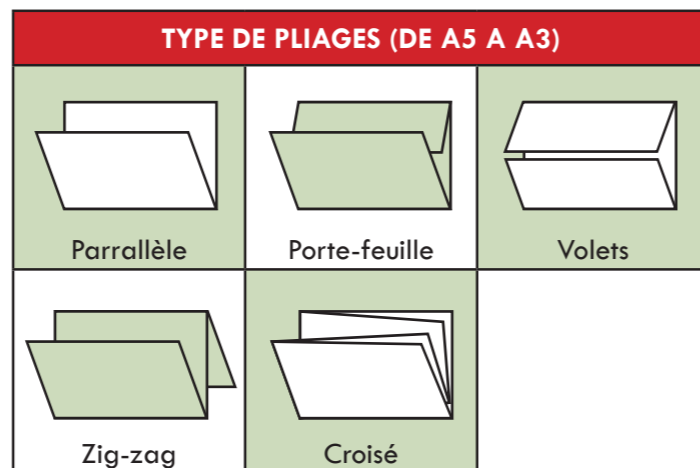

SUPP. POUR PAPIER EXTRA BLANC SUPERGLOSS				
verso mat	- de 50 feuilles		+ de 50 feuilles	
	A4	A3	A4	A3
160 gr	0.19	0.38	0.126	0.252
210 gr	0.25	0.50	0.165	0.330
250 gr	0.30	0.60	0.196	0.392

SUPPLEMENT POUR PAPIER COULEUR				
	- de 50 feuilles		+ de 50 feuilles	
	A4	A3	A4	A3
80 gr	0.05	0.10	0.036	0.072
100 gr	0.10	0.20	0.056	0.112
120 gr	0.15	0.30	0.066	0.132
160 gr	0.20	0.40	0.090	0.180
240 gr	0.30	-	0.176	-

REDUCTION SI PAPIER FOURNI PAR VOS SOINS		
	A4	A3
Imp. noir-blanc	- 0.010	- 0.020
Imp. couleur	- 0.034	- 0.068

COUPE SUR MESURE AU MASSICOT

Le tarif de la coupe sur mesure est de Fr. 1.00/min.

PLIAGE					
Nbre	Parrallèle	Porte-f.	Volets	Zig-zag	Croisé
100					
200	19.00	25.00	28.00	25.00	40.00
300	20.00	26.00	29.00	26.00	45.00
500	22.00	27.00	30.00	27.00	60.00
800	27.00	32.00	34.00	32.00	70.00
1000	31.00	34.00	36.00	34.00	90.00
2000	42.00	49.00	51.00	49.00	110.00
3000	57.00	64.00	66.00	64.00	130.00
4000	72.00	79.00	81.00	79.00	150.00